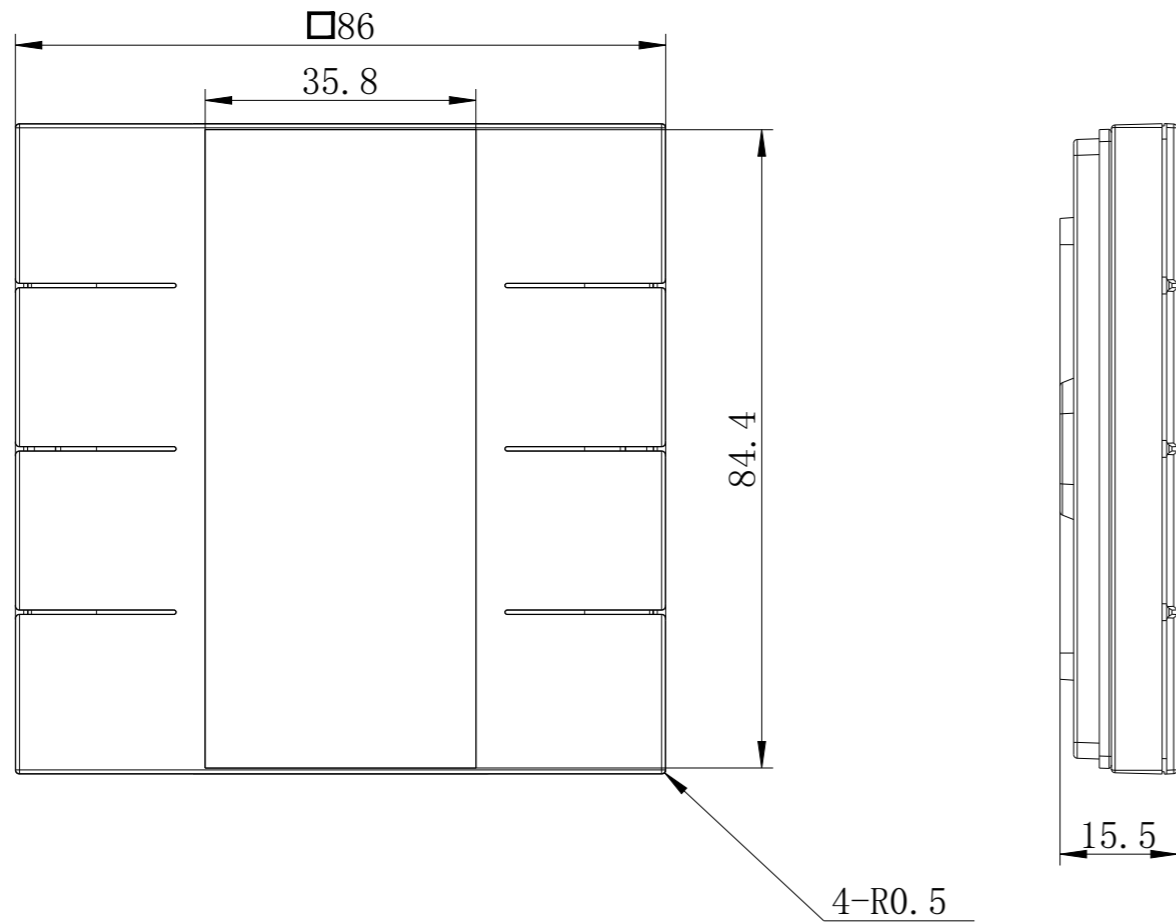

1 2 3 4 5 6 7 8

编码
Code

版次 Rev.	图域 Diagram Field	变更单号 ECN No.	变更内容 Revision Description	修订 Revise	修订日期 Revise Date

A

A

B

B

C

C

D

D

E

E

F

F

1:1

设计 Drawn		图名 Drw Name	JCHR35W5C外形尺寸图	浙江捷昌线性驱动科技股份有限公司 Zhejiang Jiechang Linear Motion Technology Co.,Ltd.					
审核 Checked		图号 Drw No.		单位 Unit	mm	比例 Scale	1:1	版本 Rev.	A
工艺 Technology		材质 Material		重量 Weight	0.170		表面处理 Surface Treatment	N/A	
批准 Approve				第一视角 First Angle Projection		页码 Page	1 / 1		

1 2 3 4 5 6 7 8