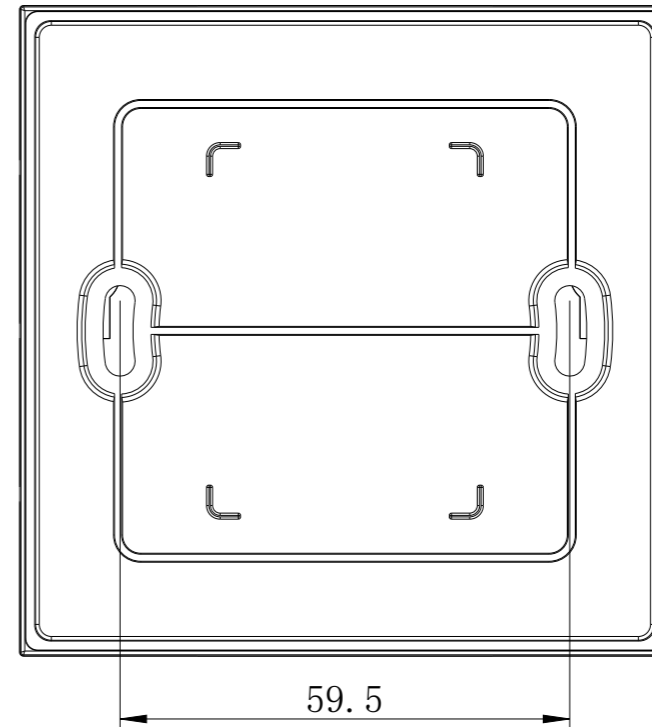

1 2 3 4 5 6 7 8

编码
Code

版次 Rev.	图域 Diagram Field	变更单号 ECN No.	变更内容 Revision Description	修订 Revise	修订日期 Revise Date

A

A

B

B

C

C

D

D

E

E

F

F

1:1

设计 Drawn		图名 Drw Name	JCHR35W5C外形尺寸图	浙江捷昌线性驱动科技股份有限公司 Zhejiang Jiechang Linear Motion Technology Co.,Ltd.					
审核 Checked		图号 Drw No.		单位 Unit	mm	比例 Scale	1:1	版本 Rev.	A
工艺 Technology		材质 Material		重量 Weight	0.170		表面处理 Surface Treatment	N/A	
批准 Approve				第一视角 First Angle Projection		页码 Page	1 / 1		

1 2 3 4 5 6 7 8